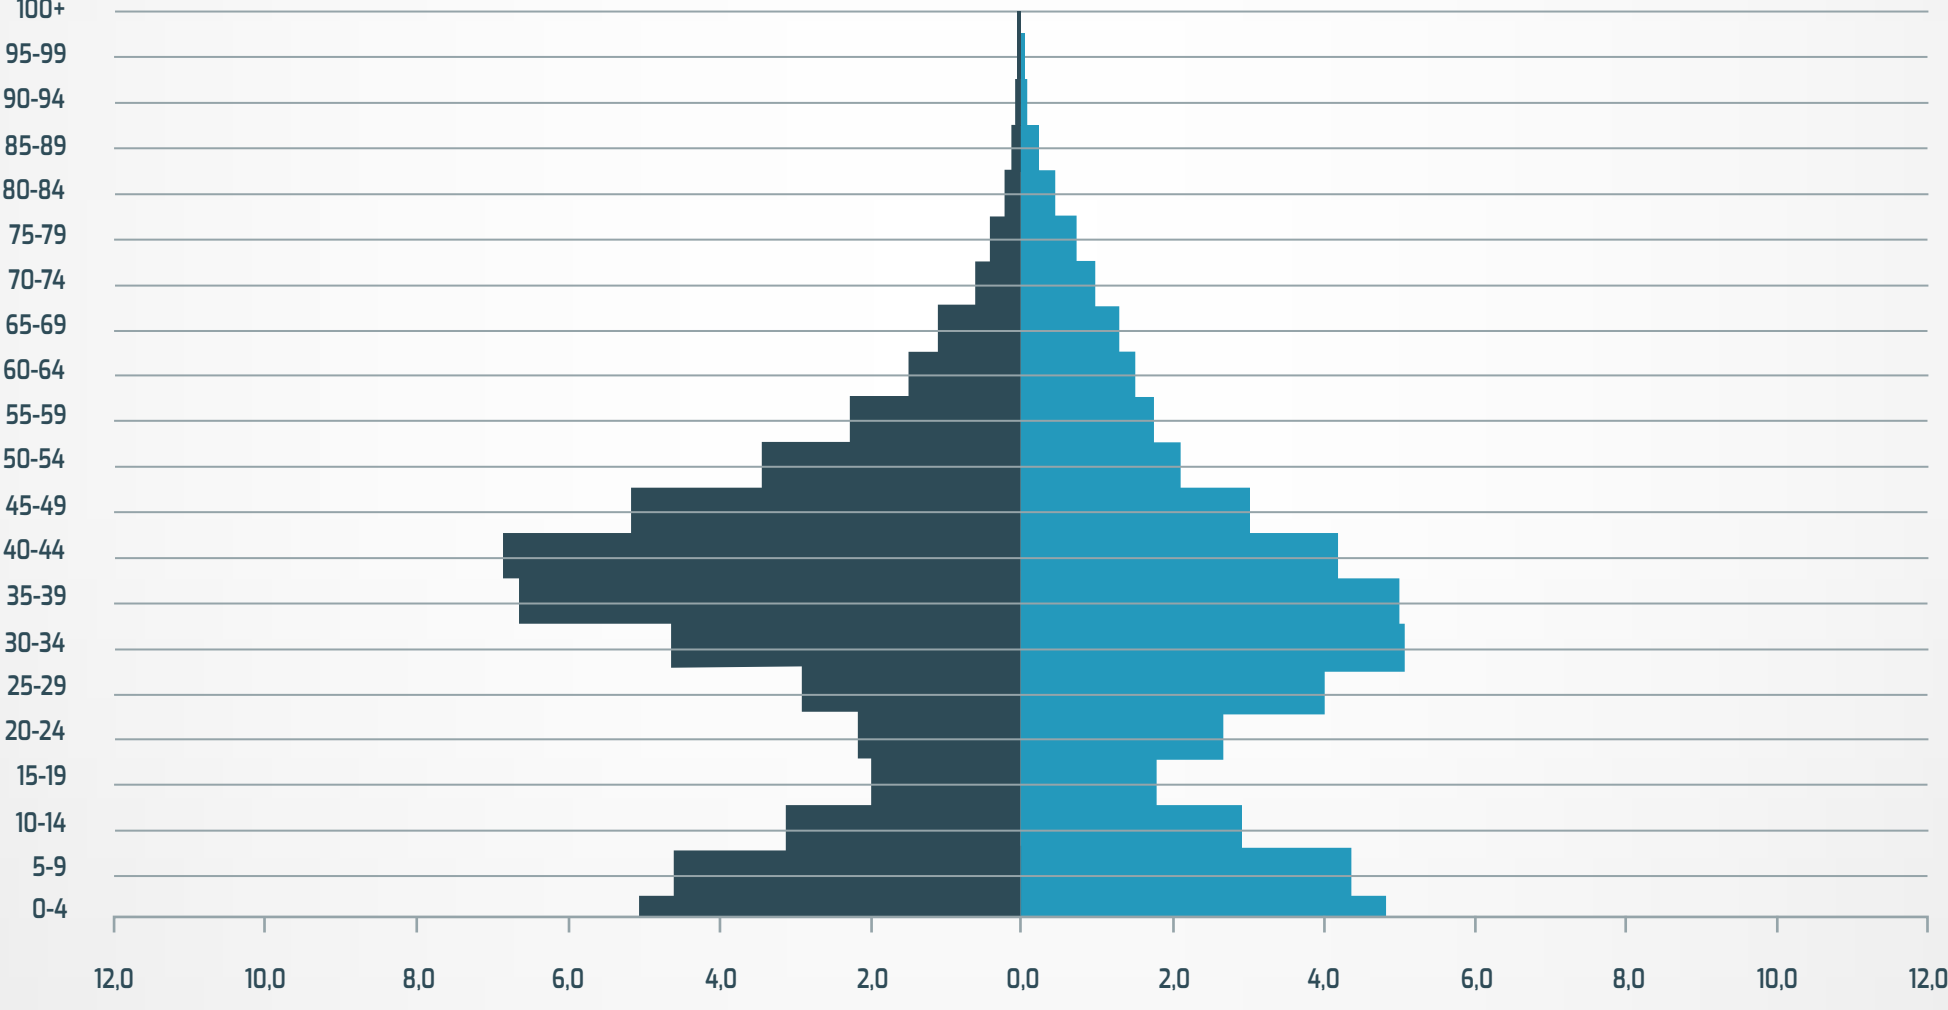

التصوير الديموجرافي

المقيمين
414.249

القصر
27,3%

مغاربة من بين كل 100
أجنبي مسجل
5.039.637 مجموع
الأجانب المقيمين

8,2

هرم الأعمار "الهرم السكاني"

متوسط العمر 32,7 عامًا

■ ذكور ■ إناث

الاختلاف 2019-2001

%130+

ديناميكية التركيبة المغربية الأجنبية

التصوير الجغرافي

التوزيع

جنوب إيطاليا

14,0%

شمال غرب إيطاليا