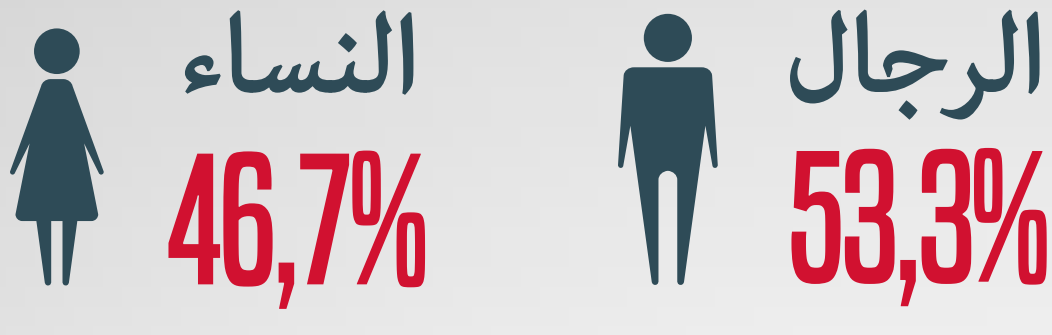

التصوير الديموجرافي

المقيمين
414.249

القصر
27,3%

مغاربة من بين كل 100
أجنبي مسجل
5.039.637 مجموع
الأجانب المقيمين

8,2

هرم الأعمار "الهرم السكاني"

متوسط العمر 32,7 عامًا

■ ذكور ■ إناث

الاختلاف 2019-2001

%130+

ديناميكية التركيبة المغربية الأجنبية

التصوير الجغرافي

التوزيع

جنوب إيطاليا

14,0%

شمال غرب إيطاليا