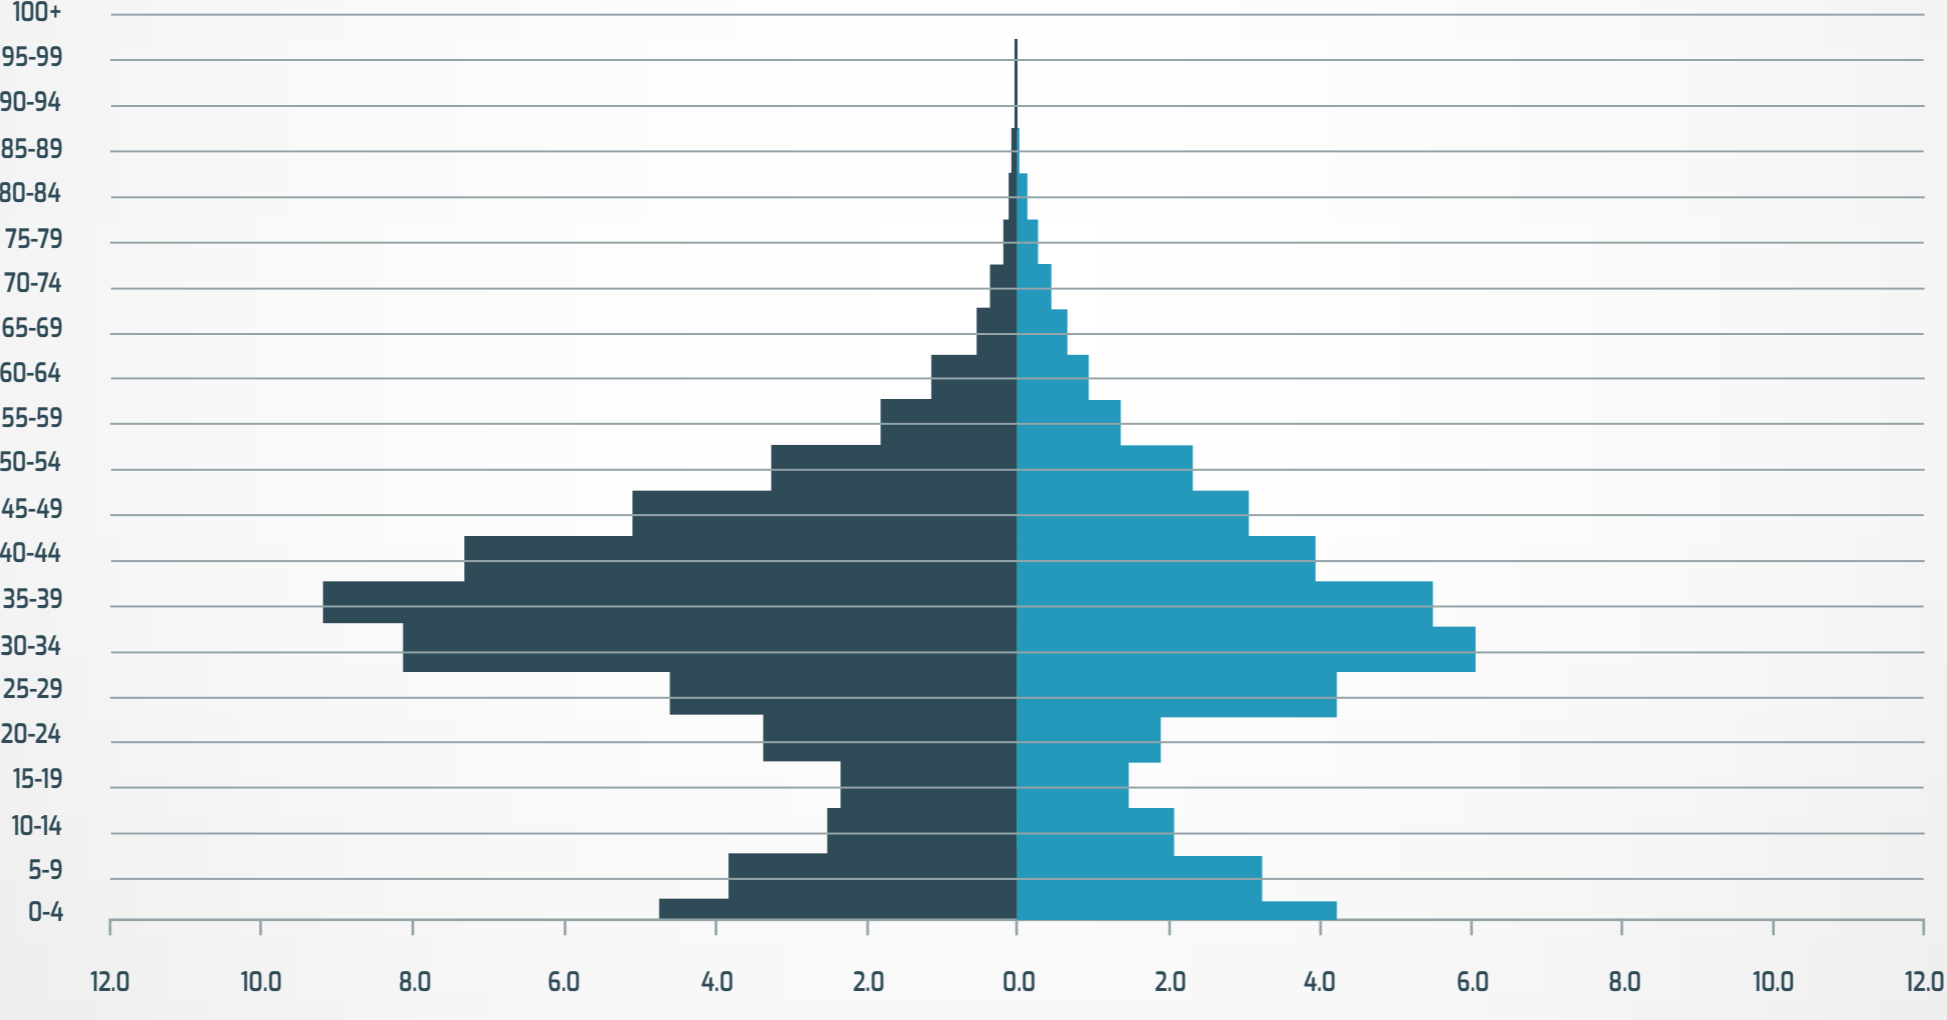

जनसांख्यिकीय पक्किचर

नवासी
153.227

पुरुष
58.0%

महलियां
42.0%

3.0 भारतीय प्रति 100
सर्वेक्षण वदेशी
5.039.637 कुल वदेशी नवासी

अवस्यक
22.6%

आयु परिमडि
औसत आयु **31.8**

■ पुरुष ■ महलियां

परविरतन 2019-2001

+463.6%

भारतीय-वदेशियों की संयोजन गतकी

2019

153.227

5.039.637

2011

116.797

4.027.627

2001

27.188

1.334.889

■ भारतीय ■ वदेशी

भूगोलिक पक्किचर

वतिरण

उत्तर पश्चिमी इटली